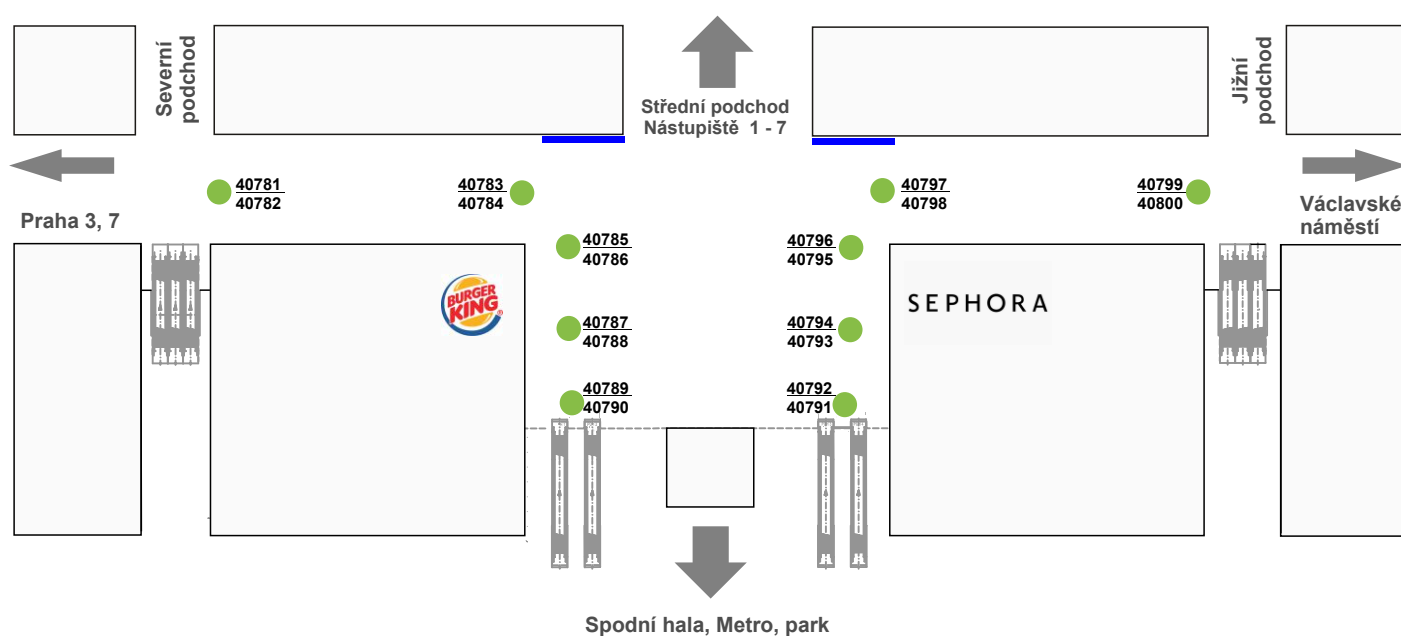

▼ FORMÁT

rozměr: 118,5 x 175 cm (viditelný 112 x 168 cm)

popis: oboustranně prosvětlený nosič, rotundy jsou umístěné přímo u vytíženého centrálního podchodu a info tabulí, 4 z nich jsou vybaveny otočným mechanismem pro upoutání větší pozornosti

technologie tisku: UV tisk 4+4 / 0 (dvojitá denzita barev), dodané materiály musí obsahovat název kampaně, náhled motivu a název příjemce (Railreklam).

data: Tiskové PDF, měřítko 1:10, písmo a objekty v křivkách, ořezové značky, rastry barevnost CMYK a rozlišení 1500 DPI. V případě více motivů musí být každý motiv jako samostatné PDF o maximální velikosti 300 MB. Data pojmenovat "název motivu_šířka x výška". Příklad: railreklam_118,5 x 175.

ROZKRES PLOCHY

118,5 x 175 cm

- CELKOVÝ FORMÁT TISKU
- 112 x 168 VIDITELNÝ FORMÁT
- - - 110 x 167 BEZPEČNÝ FORMÁT (loga)

CLV rotunda

Plánek rozmístění

NÁDRAŽÍ

sklad RAILREKLAM: U Trati 38a, 100 00 Praha 10 - Strašnice / kontakt skladu: +420 722 994 927 / uvedené ceny neobsahují DPH