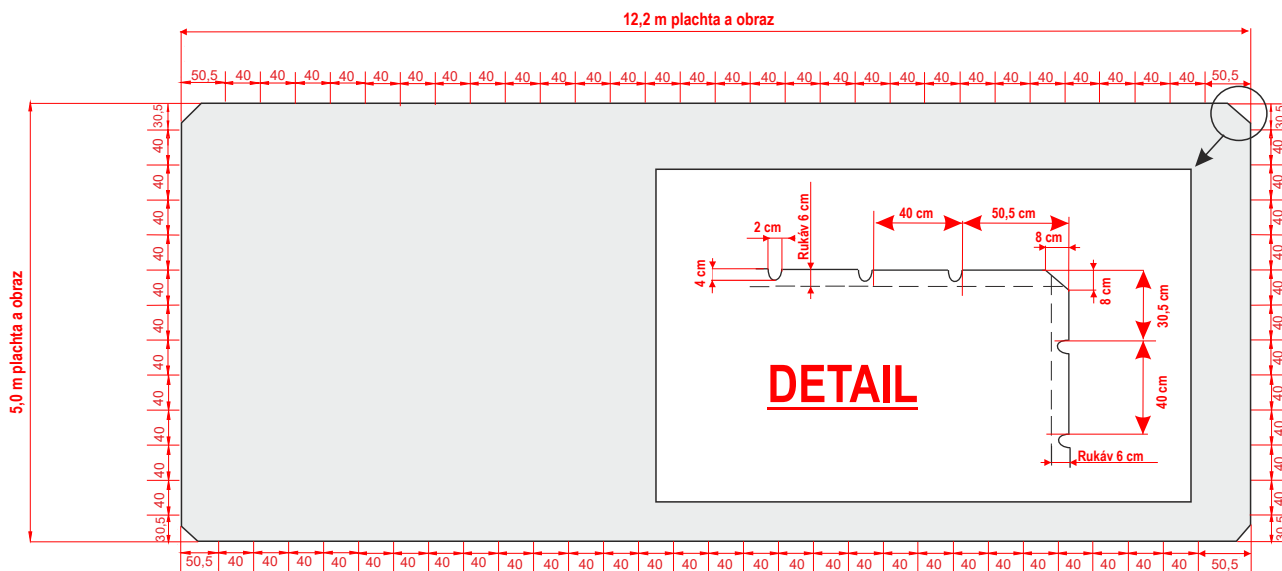

Backlight BB 9,6 x 3,6 m

Obecné informace:

Motiv nesmí obsahovat dopravní značení ani grafické prvky a tvary zaměnitelné s dopravním značením.

Parametry vytištěné plachty:

Rozměr plakátu:	9,80 x 3,80 m
Rozměr obrazu:	9,80 x 3,80 m
Viditelná plocha:	9,60 x 3,60 m
Gramáž:	450 - 510 g/m ²
Typ:	Banner pro backlight.
Tisk:	4/4 - tisk ze jednoho kusu bez sváru.
Doplňující info:	Po celém obvodu zhotovit rukávy ploché šíře 6 cm s výřezy dle nákresu níže.

Backlight BB 9,6 x 3,6 m

General information:

The design must not contain traffic signs or graphic elements and shapes mistakable for traffic signs.

Parameters of printed banner:

Poster dimensions:	9,80 x 3,80 m
Picture dimensions:	9,80 x 3,80 m
Visible area:	9,60 x 3,60 m
Weight:	450 - 510 g/m ²
Type:	Banner pro backlight.
Print:	4/4 - one piece printing without welds.
Add info:	Around the perimeter make sleeves with the flat width of 6 cm with cutouts by diagram lower.

Backlight 12 x 4,8 m

Obecné informace:

Motiv nesmí obsahovat dopravní značení ani grafické prvky a tvary zaměnitelné s dopravním značením.

Parametry vytištěné plachty:

Rozměr plakátu:	12,2 x 5,0 m
Rozměr obrazu:	12,2 x 5,0 m
Viditelná plocha:	12,0 x 4,8 m
Gramáž:	450 - 510 g/m ²
Typ:	Banner pro backlight.
Tisk:	4/4 - tisk ze jednoho kusu bez sváru.
Doplňující info:	Po celém obvodu zhotovit rukávy ploché šíře 6 cm s výřezy dle nákresu níže.

Backlight 12 x 4,8 m

General information:

The design must not contain traffic signs or graphic elements and shapes mistakable for traffic signs.

Parameters of printed banner:

Poster dimensions:	12,2 x 5,0 m
Picture dimensions:	12,2 x 5,0 m
Visible area:	12,0 x 4,8 m
Weight:	450 - 510 g/m ²
Type:	Banner pro backlight.
Print:	4/4 - one piece printing without welds.
Add info:	Around the perimeter make sleeves with the flat width of 6 cm with cutouts by diagram lower.