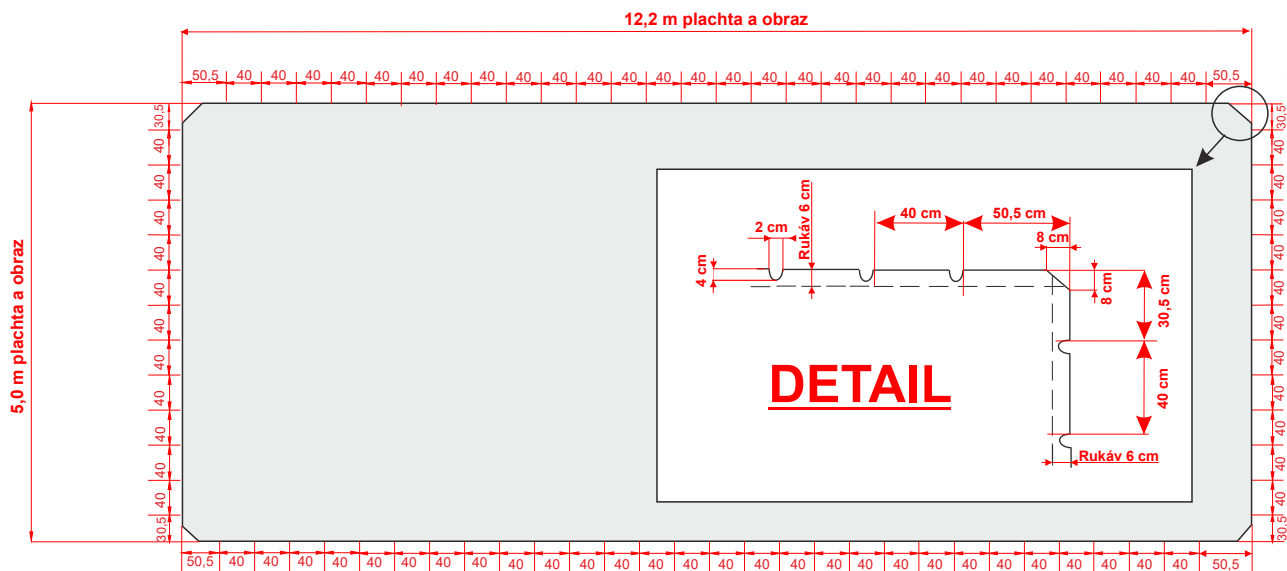

Poster printing via BigMedia - specification of data:

Size:	Use the template on the next page to prepare hi-res data. Please follow the listed specifications.
Time of delivery:	14 days prior to installation date, at the latest.
Method of delivery:	www.uschovna.cz Name your merchant as the recipient.