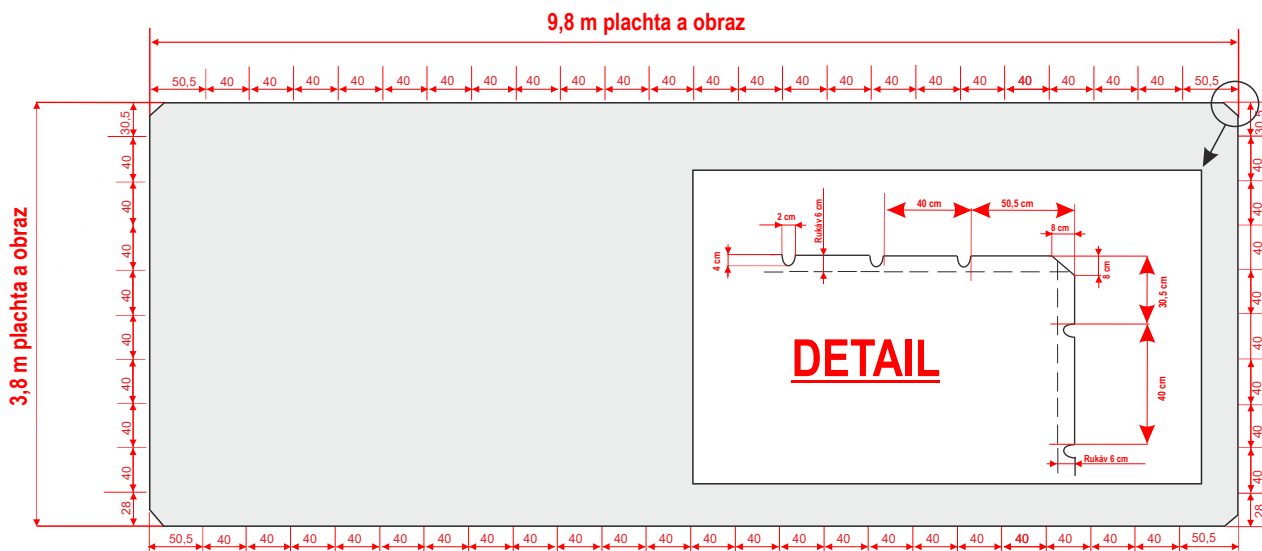

Backlight BB 9,6 x 3,6 m

Obecné informace:

Motiv nesmí obsahovat dopravní značení ani grafické prvky a tvary zaměnitelné s dopravním značením.

Parametry vytištěné plachty:

Rozměr plakátu:	9,80 x 3,80 m
Rozměr obrazu:	9,80 x 3,80 m
Viditelná plocha:	9,60 x 3,60 m
Gramáž:	450 - 510 g/m ²
Typ:	Banner pro backlight.
Tisk:	4/4 - tisk ze jednoho kusu bez sváru.
Doplňující info:	Po celém obvodu zhotovit rukávy ploché šíře 6 cm s výřezy dle nákresu níže.

Backlight BB 9,6 x 3,6 m

General information:

The design must not contain traffic signs or graphic elements and shapes mistakable for traffic signs.

Parameters of printed banner:

Poster dimensions:	9,80 x 3,80 m
Picture dimensions:	9,80 x 3,80 m
Visible area:	9,60 x 3,60 m
Weight:	450 - 510 g/m ²
Type:	Banner pro backlight.
Print:	4/4 - one piece printing without welds.
Add info:	Around the perimeter make sleeves with the flat width of 6 cm with cutouts by diagram lower.

Backlight 12 x 4,8 m

Obecné informace:

Motiv nesmí obsahovat dopravní značení ani grafické prvky a tvary zaměnitelné s dopravním značením.

Parametry vytištěné plachty:

Rozměr plakátu:	12,2 x 5,0 m
Rozměr obrazu:	12,2 x 5,0 m
Viditelná plocha:	12,0 x 4,8 m
Gramáž:	450 - 510 g/m ²
Typ:	Banner pro backlight.
Tisk:	4/4 - tisk ze jednoho kusu bez sváru.
Doplňující info:	Po celém obvodu zhotovit rukávy ploché šíře 6 cm s výřezy dle nákresu níže.

Backlight 12 x 4,8 m

General information:

The design must not contain traffic signs or graphic elements and shapes mistakable for traffic signs.

Parameters of printed banner:

Poster dimensions:	12,2 x 5,0 m
Picture dimensions:	12,2 x 5,0 m
Visible area:	12,0 x 4,8 m
Weight:	450 - 510 g/m ²
Type:	Banner pro backlight.
Print:	4/4 - one piece printing without welds.
Add info:	Around the perimeter make sleeves with the flat width of 6 cm with cutouts by diagram lower.